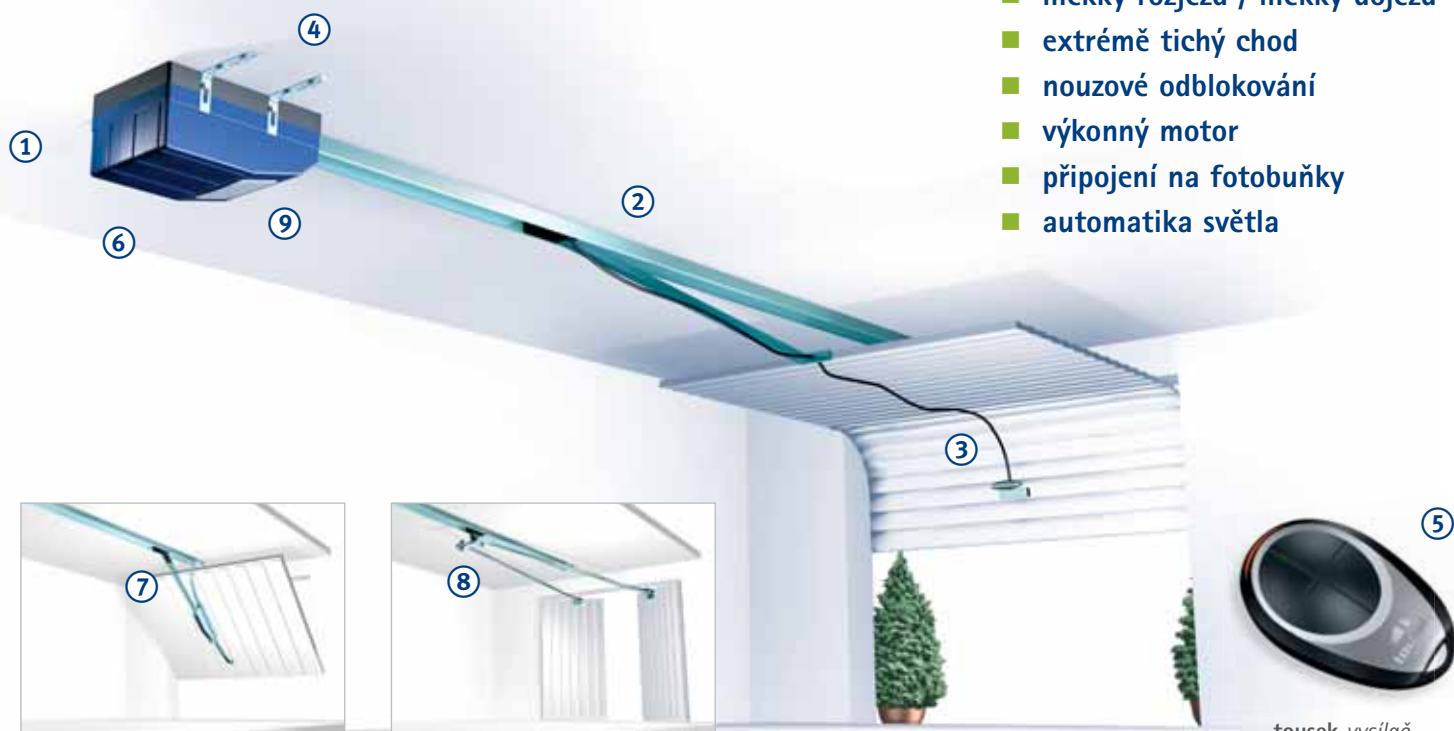

tousek *Série TT* - úsporné a rychlé

- měkký rozjezd / měkký dojezd
- extrémě tichý chod
- nouzové odblokování
- výkonný motor
- připojení na fotobuňky
- automatika světla

Výklopná vrata se zahnutým ramenem tousek

dvoukřídlá ven se otevírající vrata s adaptérem tousek

tousek vysílač v elegantním designu

- ① pohon TT60, TT120
- ② vodící lišta
- ③ bowden pro odblokování
- ④ rozsáhlé montážní příslušenství
- ⑤ vysílač
- ⑥ integrovaný přijímač
- ⑦ speciální zakřivené rameno pro výklopná vrata
- ⑧ adaptér pro dvoukřídlá vrata
- ⑨ osvětlovací modul 230V
- + přidavné zamykání pro výklopná vrata

Pohon pro všechny druhy pružinou vyvažovaných garážových vrat je určen pro sekční, výklopná a dvoukřídlá garážová vrata

Soukromé garáže

Pohony TT60, TT120 byly vyvinuty speciálně pro automatizaci pružinou vyvažovaných garážových vrat.

Vrata s vertikálním vedením potřebují dodatečně speciální zakřivené rameno tousek ⑦, dvoukřídlá ven se otevírající vrata (až do max. 1,4m šířky křídla), potřebují adaptér ⑧, aby byl zajištěn správný chod. Pro lehké a středně těžké vrata doporučujeme obzvláště rychlý pohon tousek TT60. Výkonnějším motorem vybavený tousek TT120, byl vyvinut pro těžká vrata.