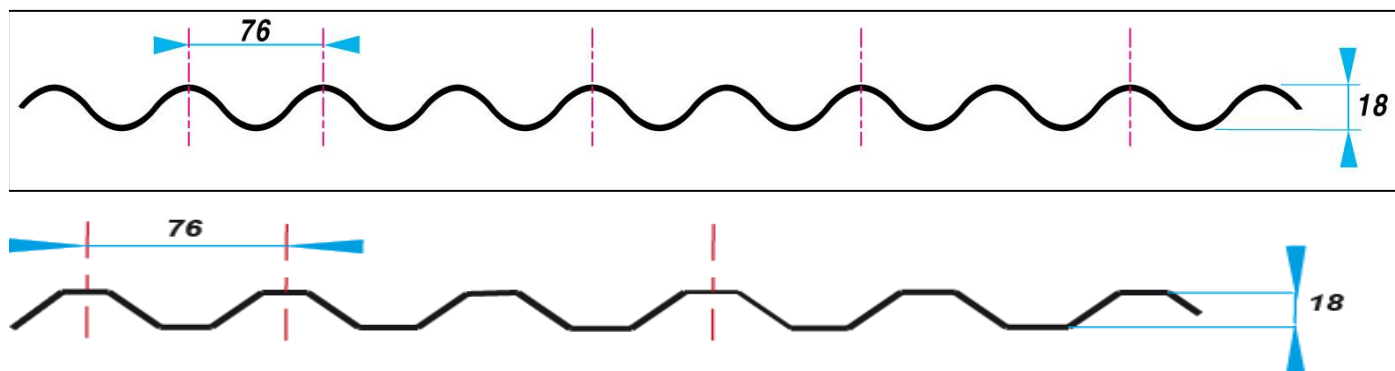

PC vlnité a trapézové desky WT

Nerozbitné desky z polykarbonátu pro Vaše přístřešky a pergoly

!!! ZAVÁDĚCÍ CENY !!!

Tloušťka cca 0,8 mm, záruka 10 let - STANDARDNĚ SKLADEM

| Charakteristika | Velikost profilu | Barva | Rozměry v mm | | Cena v Kč/m ² , bez DPH EXW sklad Malešice |
|-----------------|------------------|-------------------|--------------|-------|--|
| | | | Šířka | Délky | |
| Trapéz | 76/18 | Bronz, Čirá, Opál | 1265 | 6000 | 250 |
| Vlna | 76/18 | Bronz, Čirá, Opál | 1265 | 6000 | 250 |

Ostatní profily této řady a nestandardní délky jsou k dispozici dle aktuálního stavu skladu či na objednávku.

Vlastnosti vlnitých a trapézových PC desek

- * vysoká odolnost vůči nárazu, včetně krupobití (záruka 10 let)
- * vysoká mechanická odolnost
- * dlouhodobá životnost i při extrémně nízkých teplotách a prudkých změnách teploty

Další vlastnosti:

- * odolnost vůči vlivům okolního prostředí, která je dána výrobním postupem - metodou koextruze (UV filtr)
- * odolnost vůči ohni - desky WT jsou charakterizovány jako samozhášecí a nescapávající materiál (třída C1)
- * homogenita - vysoce hladký povrch zabraňující zachytávání nečistot a zajišťující silnou rezistenci vůči námraze
- * možnost ohýbání za studena
- * odolává teplotám v rozmezí -40 - +120 oC
- * rezistence vůči agresivním prostředím a chemikáliím (seznam k dispozici na vyžádání)